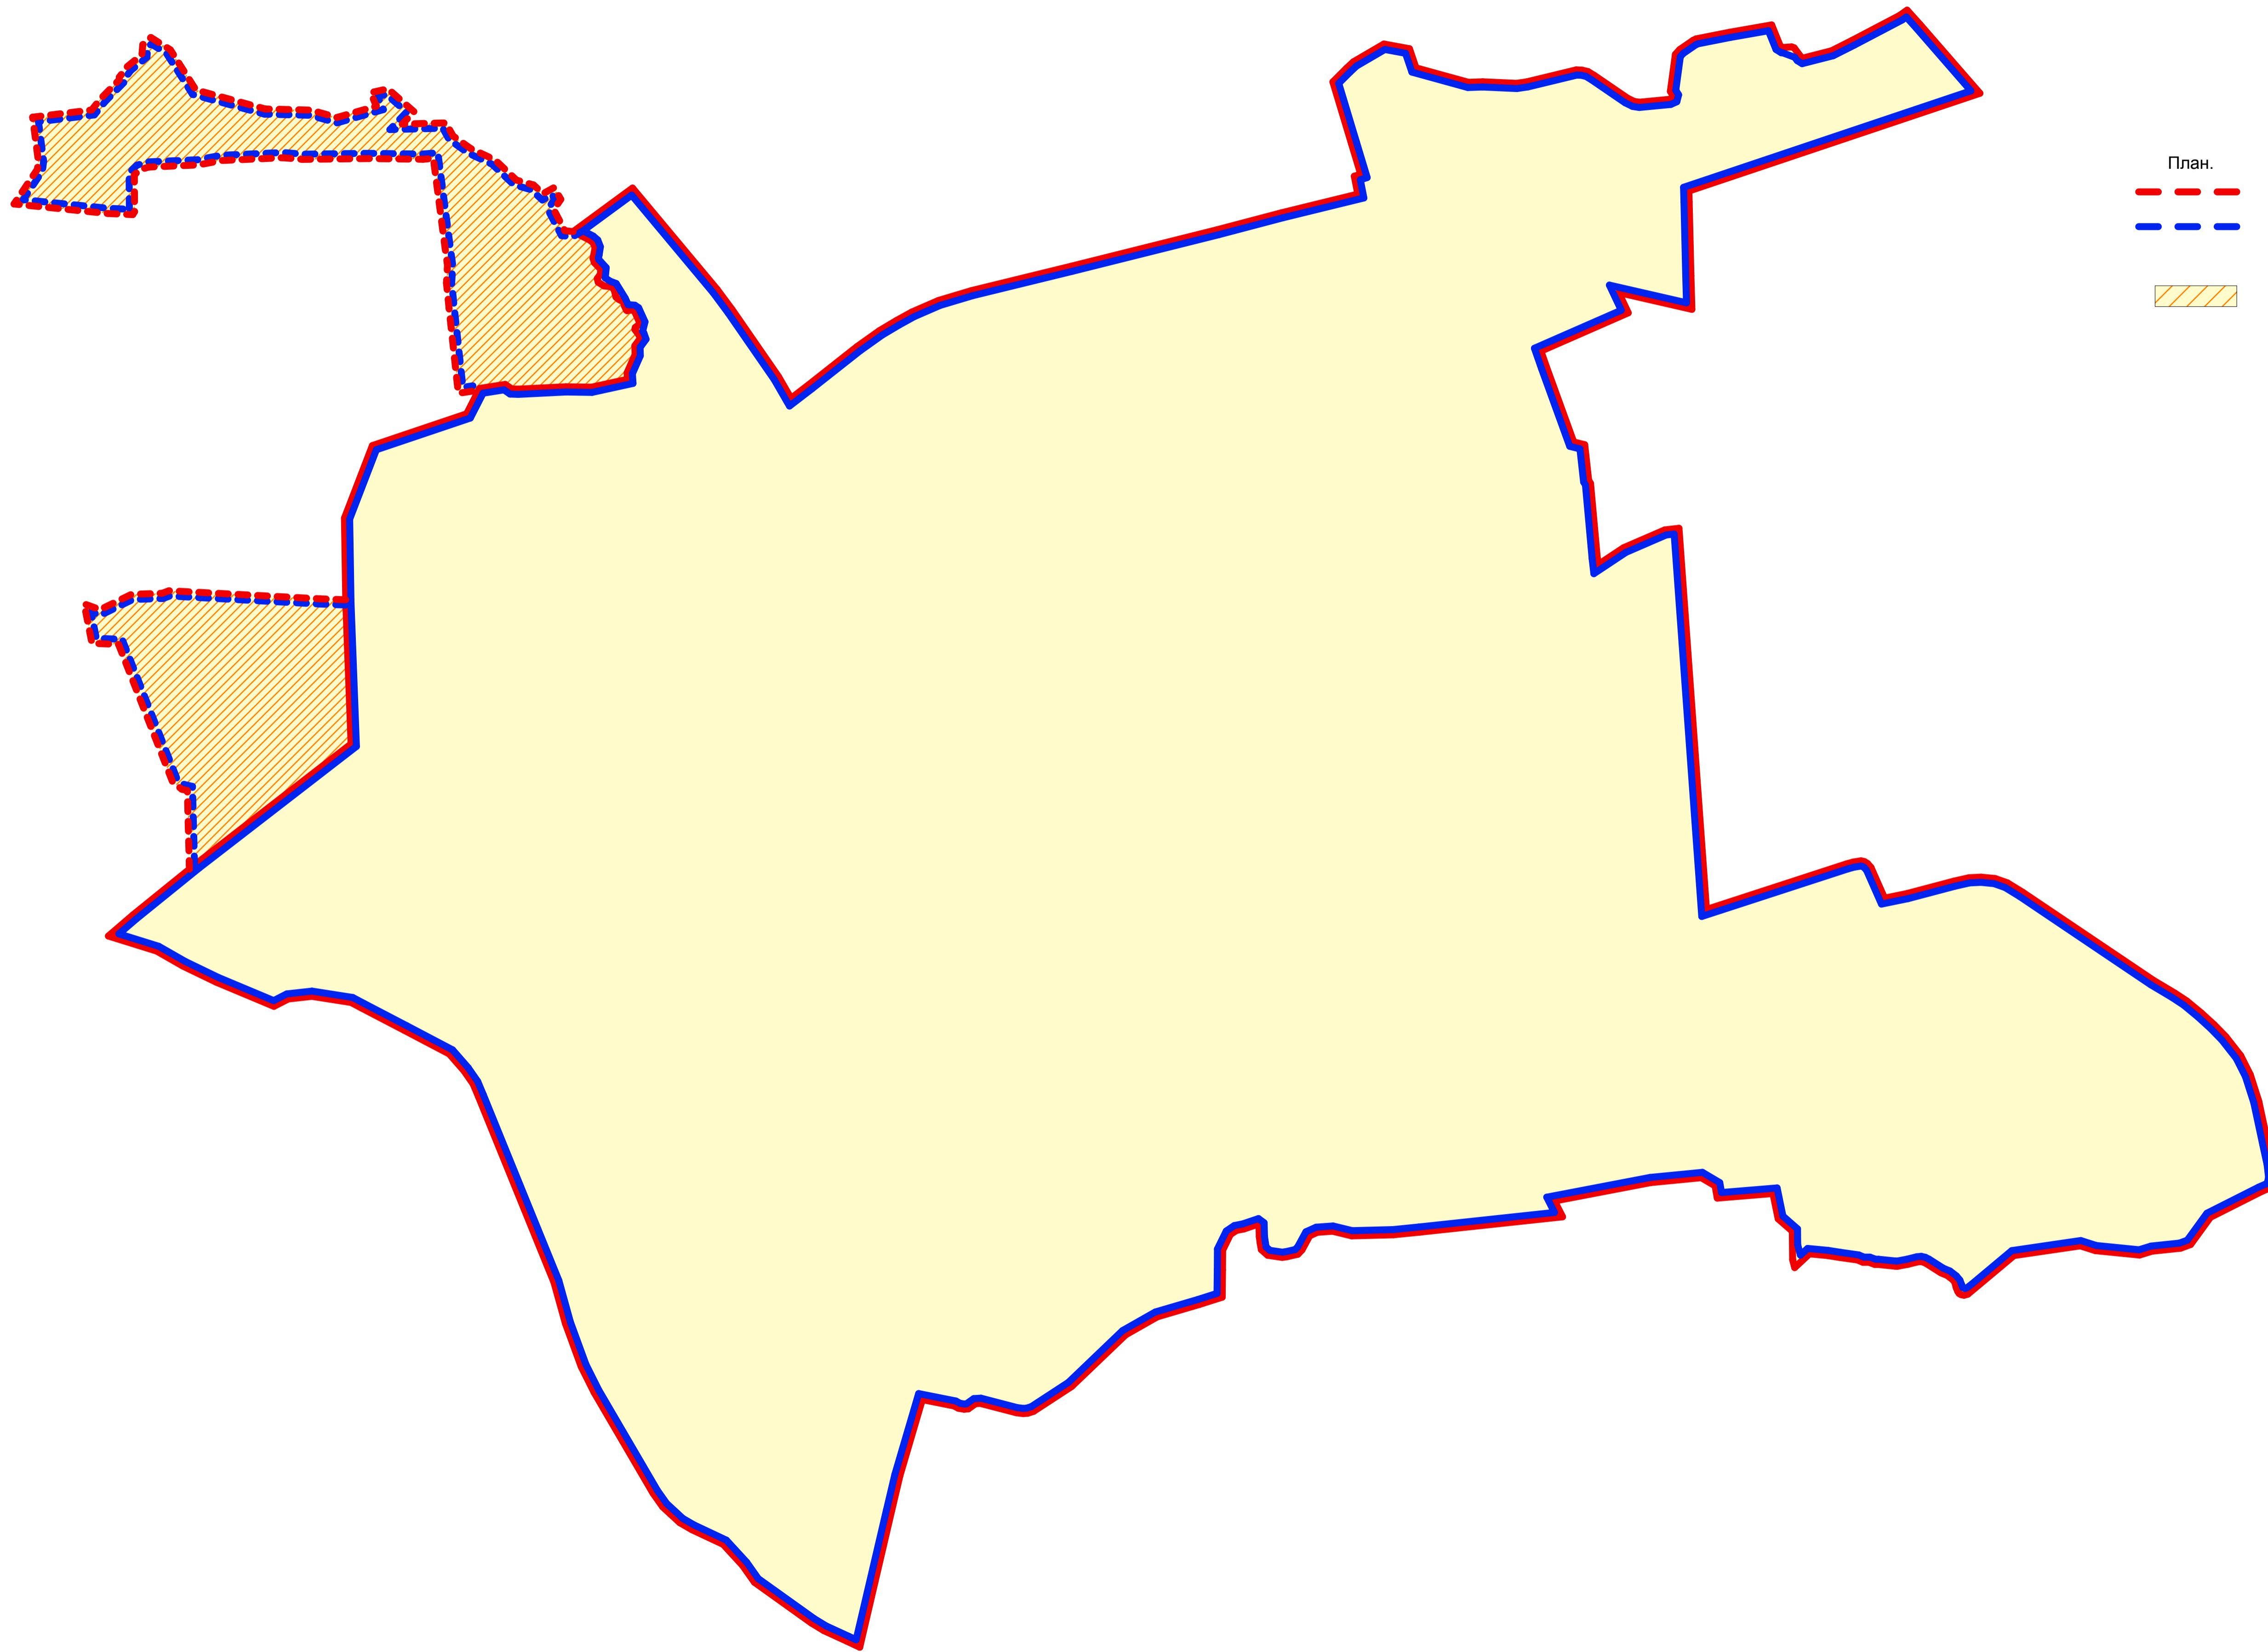

МО "ГУРЬЕВСКОГО ГОРОДСКОЕ ПОСЕЛЕНИЕ"

ГЕНЕРАЛЬНЫЙ ПЛАН

Карта границ населенных пунктов,
входящих в состав городского поселения

Условные обозначения:

План.	Сущ.	Граница муниципального образования
		Граница населенного пункта
		Земли населенных пунктов

 <p>ФЕДЕРАЛЬНОЕ АГЕНТСТВО ПО СТРОИТЕЛЬСТВУ И ЖИЛИЩНО-КОММУНАЛЬНОМУ ХОЗЯЙСТВУ РОССИЙСКИЙ ГОСУДАРСТВЕННЫЙ НАУЧНО-ИССЛЕДОВАТЕЛЬСКИЙ И ПРОЕКТНЫЙ ИНСТИТУТ УРБАНИСТИКИ АРХИТЕКТУРНО-ПЛАНИРОВОЧНАЯ МАСТЕРСКАЯ №1</p>		
ОБЪЕКТ	г.ГУРЬЕВСК ГЕНЕРАЛЬНЫЙ ПЛАН	
НАИМЕНОВАНИЕ ЧЕРТЕЖА:	Предложения по территориальному планированию Карта границ населенных пунктов, входящих в состав городского поселения	МАСШТАБ 1: 10 000